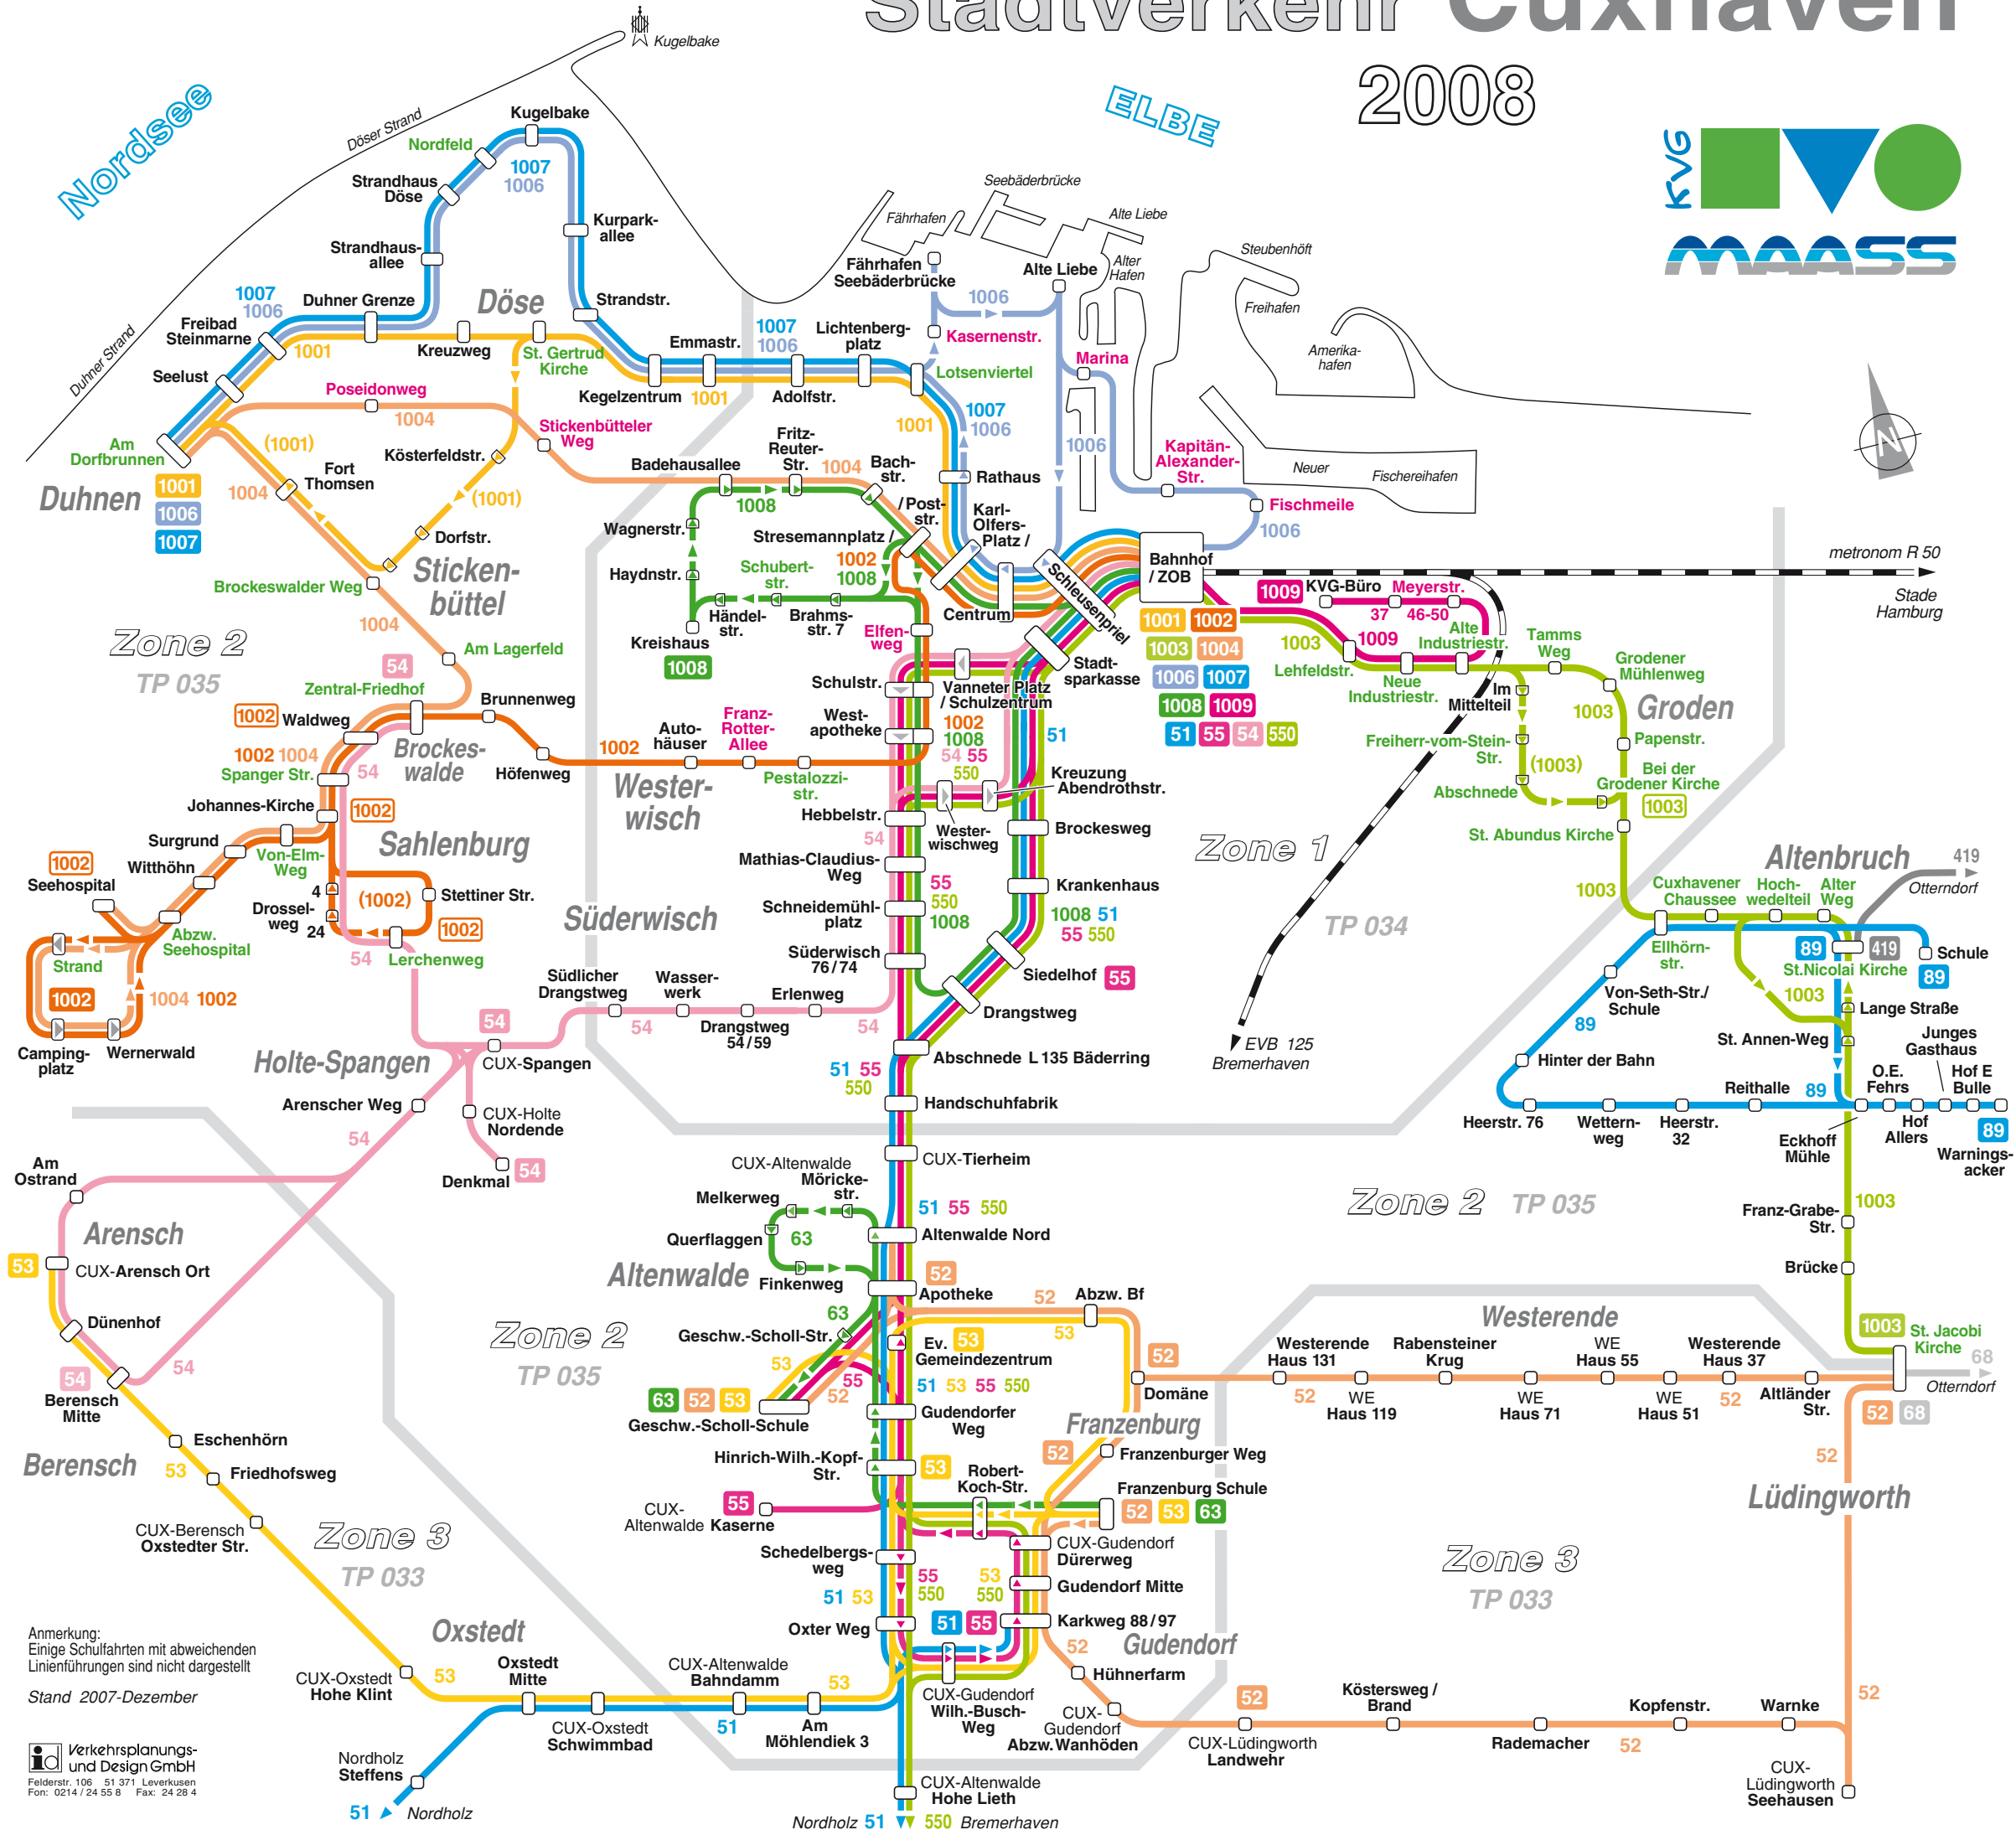

Stadtverkehr Cuxhaven

2008

Anmerkung:
Einige Schulfahrten mit abweichenden
Linienführungen sind nicht dargestellt

Stand 2007-Dezember

Verkehrsplanungs-
und Design GmbH
Felderstr. 106 51 371 Leverkusen
Fon: 0214 / 24 55 8 Fax: 24 28 4